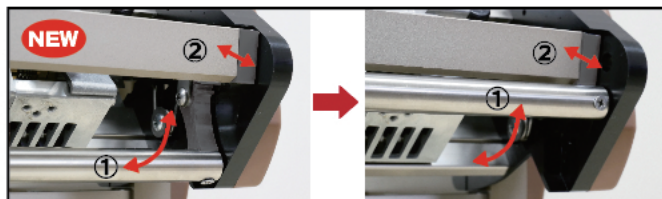

EASY & COMPACT LEXTAR EC5

壁紙のセットが簡単に

テンション構造の改良により、従来よりも少ないアクションで壁紙のセットが可能になりました。
①のバーと②のバーは連動して動きます。
①を下に下げると②が手前に移動し
①を上を上げると②が奥に移動します。

安心なソフトクローズ機構搭載

上部フレームがゆっくりスムーズに閉まるため指はさみなどの事故を防止します。

ウェイトローラー搭載

表面を痛めない適度な力で壁紙を抑え込み、後伸びによる糊のつけ残しを防ぎます。薄い材料の壁紙や、糊付後の延伸が大きな壁紙も均等に糊付することができます。

サポート機能充実のコントローラー

カラー液晶を採用。見やすい拡大画面モードやプログラム機能等などが搭載されており、糊付の施工管理をサポートします。

糊タンク重量センサー搭載

糊タンク内の残存している糊の重量を見極め、糊が少なくなるとアラームや画面表示で警告するため糊切れの不安なく安心して作業が行えます。

壁紙裏面検尺 端末検知機能

スリッター中央に検尺機構を搭載。壁紙の裏面で検尺を行うので、壁紙の種類による寸法誤差が少なくなり正確な採寸が可能です。

カットテープ取り付けキット「ラクシヨ」標準搭載

セットする位置を自由にスライドできるので、様々な幅の壁紙に対応可能で、使い易くなりました。

仕様

LEXTAR EC5

商品番号：400-860
カタログ価格：¥392,000

●本体		●スリッター		●コントローラー	
重 量	25.5kg (本体部：18.8kg 脚部：6.7kg)	重 量	4.8kg	重 量	2.9kg
寸 法	全幅：1180mm (コントローラー装着時：1283mm) 奥行：400mm (本体部：255mm) 全高：850mm (脚折り畳み時：423mm)	寸 法	全幅：1190mm 奥行：162mm 全高：168mm	電 源	AC100V 50Hz/60Hz
糊付有効幅	1010mm	有効裁断幅	760~980mm	出 力	33W (最大 180W)
糊タンク容量	約 12.5 リットル			消 費 電 力	220W
				糊付スピード	4~20m/分
				使用温度範囲	0~40℃
				操作パネル	カラー液晶