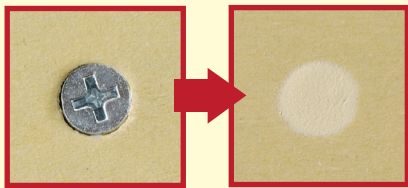

お客様の要望にお応えして
さらに使い易くリニューアルしました。

ビス・釘頭のパテ処理に最適!

Newビスパッチ

塗布性がさらにUP

パサツキにくくなりました!

塗布性がさらにアップ!

パサツキにくくなりました。

- ヤセが極めて少なく1回塗布でビス・釘頭の不陸を解消。
- パテベラで引っ張られず、しっかり充填。
- 塗布後の乾燥が早く、スピード施工が可能。